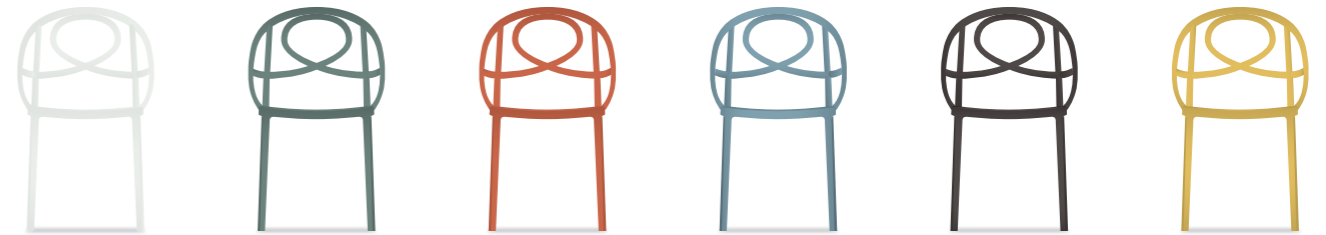

Etoile

green

Etoile, un nome che non è solo sinonimo di fascino ma anche di tecnologia oltre ogni convenzione. Fascino e tecnologia: ancora una volta abbiamo cercato di unirle e di valorizzarle al massimo in una seduta di gran comfort. Per ottenere le massime prestazioni in tema di resistenza, stabilità e comfort abbiamo usato tutta la tecnologia possibile, mettendo in discussione ogni dettaglio e aggiungendo il giusto tocco di classe. Leggera, impilabile, accostabile, disponibile in una moderna gamma di colori, esprime una personalità accentuata.

Light, stackable, approachable, available in a modern range of colors, emphasizes a sharpen behaviour.

Etoile

Charlotte aux
frites 12,50

brunch jusqu'à 16h

Salade du jour:

ma ci stou zittos, salade,
pressé de blanc de poireaux
du saumon fumé 12,70

Carpaccio de bœuf au
basilic, frites Saison et
salade 12,60

Onglet de bœuf echabtes
gratin dauphinois 17,20

Entrécôte 300 gr. sauce
au choix - Alligot Saison
et Salade 18,70

Grafici e schemi tecnici
Diagrams and technical schemes

ETOILE

Dimensioni / Size
l 59 p 57,5 h 84 hs 44 cm

Materiali / Materials
Polipropilene / Polypropylene

ETOILE P

Dimensioni / Size
l 59 p 57,5 h 84 hs 44 ab: 69 cm

Materiali / Materials
Polipropilene / Polypropylene