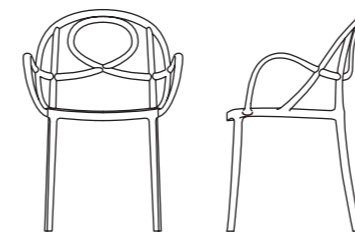

Light, stackable, approachable, available in a modern range of colors, emphasizes a sharpen behaviour.

Etoile

Charlotte aux
frites 12,50

brunch jusqu'à 16h

Salade du jour:

ma ci stou zittos, salade,
pressé de blanc de poireaux
du saumon fumé 12,70

Carpaccio de bœuf au
basilic, frites Saison et
salade 12,60

Onglet de bœuf echabtes
gratin dauphinois 17,20

Entrécôte 300 gr. sauce
au choix - Alligot Saison
et Salade 18,70

Grafici e schemi tecnici
Diagrams and technical schemes

ETOILE

Dimensioni / Size
l 59 p 57,5 h 84 hs 44 cm

Materiali / Materials
Polipropilene / Polypropylene

ETOILE P

Dimensioni / Size
l 59 p 57,5 h 84 hs 44 ab: 69 cm

Materiali / Materials
Polipropilene / Polypropylene