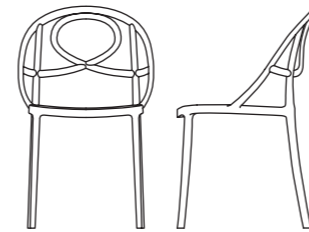

Light, stackable, approachable, available in a modern range of colors, emphasizes a sharpen behaviour.

Etoile

Charlotte aux
frites 12,50

brunch jusqu'à 16h

Salade du jour:

ma ci stou zittos, salade,
pressé de blanc de poireaux
du saumon fumé 12,70

Carpaccio de bœuf au
basilic, frites Saison et
salade 12,60

Onglet de bœuf echabtes
gratin dauphinois 17,20

Entrécôte 300 gr. sauce
au choix - Alligot Saison
et Salade 18,70

Grafici e schemi tecnici
Diagrams and technical schemes

ETOILE

Dimensioni / Size
l 59 p 57,5 h 84 hs 44 cm

Materiali / Materials
Polipropilene / Polypropylene

ETOILE P

Dimensioni / Size
l 59 p 57,5 h 84 hs 44 ab: 69 cm

Materiali / Materials
Polipropilene / Polypropylene