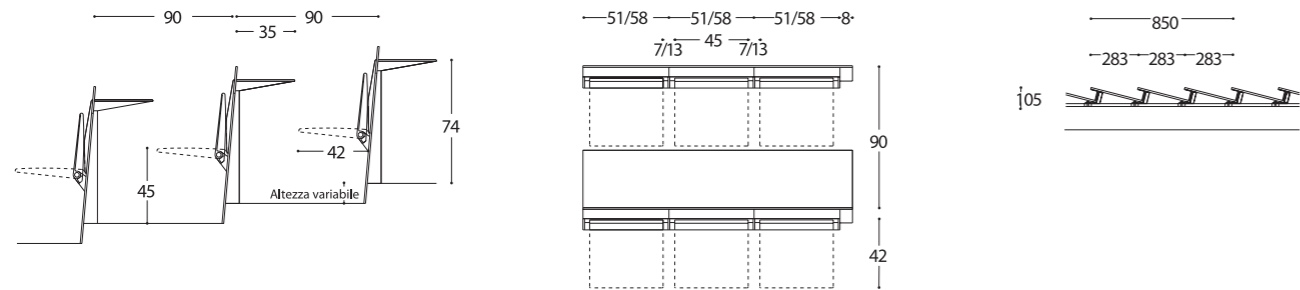

Blade System

design Dante Bonuccelli

Disegni tecnici Technical drawings

Sistema System

Blade System design Dante Bonuccelli

Blade System design Dante Bonuccelli

Gradonata modulare con
pavimentazione ispezionabile
Modular terraced steps
with inspectable flooring

Banco cattedra
Teacher's desk

Presse elettrica dati
Electrical data socket

**Piedi per fissaggio
diretto a pavimento**
Base for direct fixing
to the floor

Mensola
Shelf