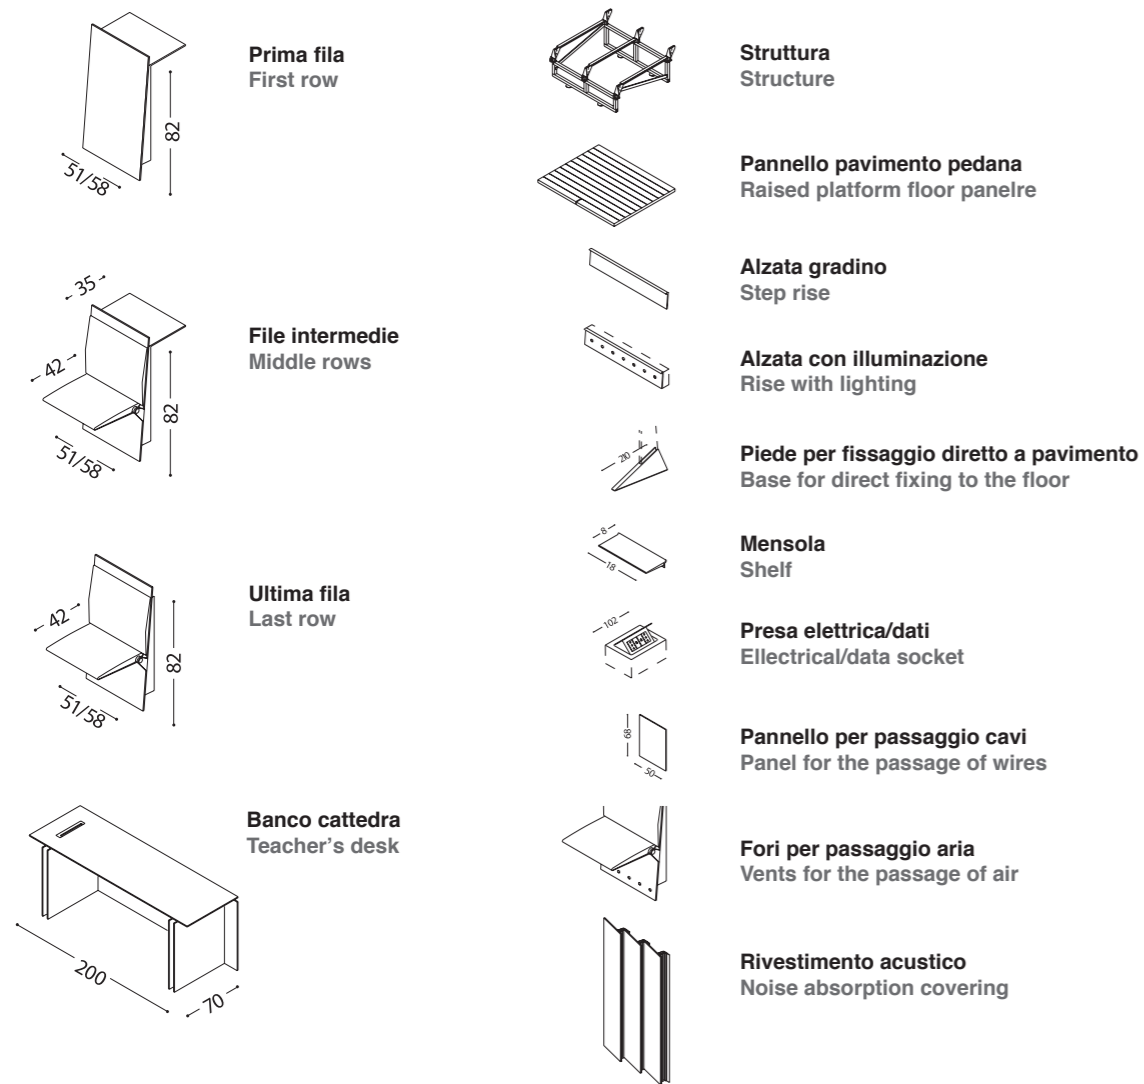

Blade System

design Dante Bonuccelli

Disegni tecnici Technical drawings

Sistema System

Blade System design Dante Bonuccelli

Blade System design Dante Bonuccelli

Gradonata modulare con
pavimentazione ispezionabile
Modular terraced steps
with inspectable flooring

Banco cattedra
Teacher's desk

Presse elettrica dati
Electrical data socket

**Piedi per fissaggio
diretto a pavimento**
Base for direct fixing
to the floor

Mensola
Shelf