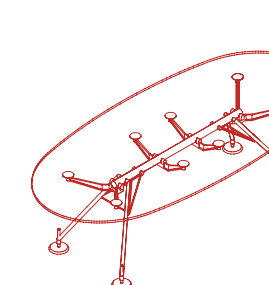

1NM4611: L 240 P 110 H 65/72